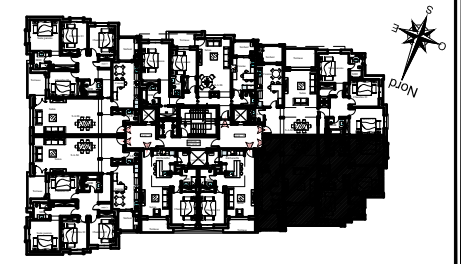

Tél: 71 192 100
 Tél: 71 192 094
 Fax: 71 192 099
 Email: info@edifia.tn
 www.edifia.tn

RÉSIDENCE **OPALIA**

301 Avenue 14 Janvier 2011 Sidi Daoud - La Marsa

Appartement:	Type:	Niveau:
A32	S+3	R+3

Tableau des Surfaces (m²)

Hall D'entrée	7,05
Salon -SAM	33,60
Balcon	8,40
Cuisine	15,25
Séchoir	5,68
Réserve	1,95
Salle d'eau	2,56
Hall Nuit	7,05
Suite parents y/c Placard	19,32
S.D.B. Parents	3,64
Chambre 1 y/c Placard	13,11
Chambre 2 y/c Placard	15,48
S.D.B.	3,93
Total Habitable	137,02
Surface Utile	144,63
Surface Hors Œuvre	163,70
Surface Totale	182,08
Surface Terrasse Non couverte	3,02